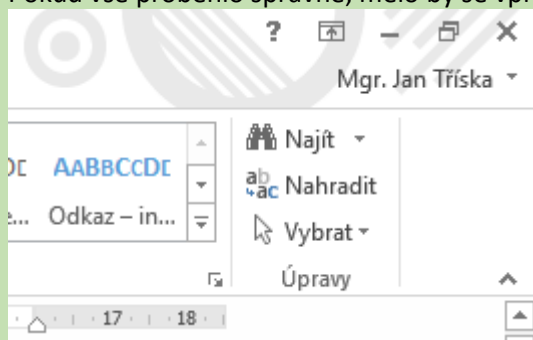

5) Zadat heslo používané na muj.soskolin.cz a **Přihlásit se**

Přihlásit se

ID uživatele:

Heslo:

☒ Zůstat přihlášení

[Nemůžete získat přístup ke svému účtu?](#)

© 2012 Microsoft Corporation
Ochrana osobních údajů | Právní informace

6) Pokud vše proběhlo správně, mělo by se vpravo nahoře zobrazit vaše jméno

Za rozvoj IT

SOŠ informatiky a spojů a SOU Kolín

Jaselská 826, 280 90 Kolín

Mgr. Jan Tříška
učitel

Telefon: 321 752 613
email: jan.triska@soskolin.cz
www: www.soskolin.cz