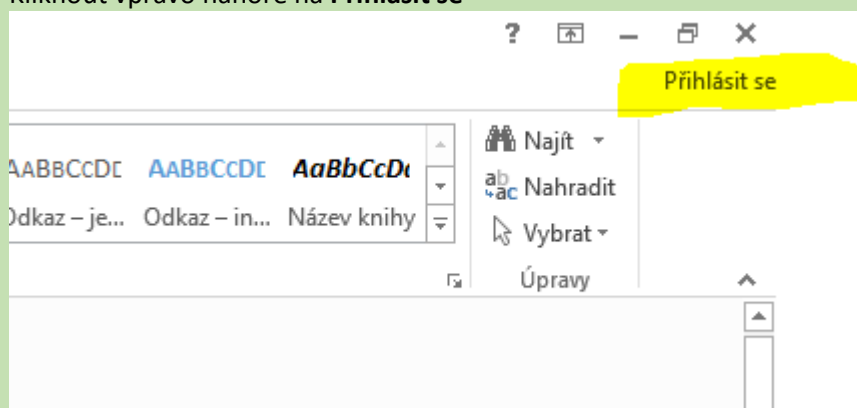

Registrace

1) Office je nutné přihlásit. Bez přihlášení budou chtít Office licenční klíč.
2) Spustit Word nebo jinou komponentu balíku Office
3) Kliknout vpravo nahoře na **Přihlásit se**

4) Zadat přihlašovací jméno používané na muj.soskolin.cz a kliknout na **Další**

A screenshot of the 'Přihlásit se' (Log in) dialog box. The title bar says 'Přihlásit se'. Below the title, it says 'Zadejte e-mailovou adresu nebo telefonní číslo účtu, který chcete používat s: Word.' There is a text input field containing 'jmeno.prijmeni@student.soskolin.cz'. Below the input field is a blue button labeled 'Další'. At the bottom, there is a link for 'Prohlášení o ochraně osobních údajů'.